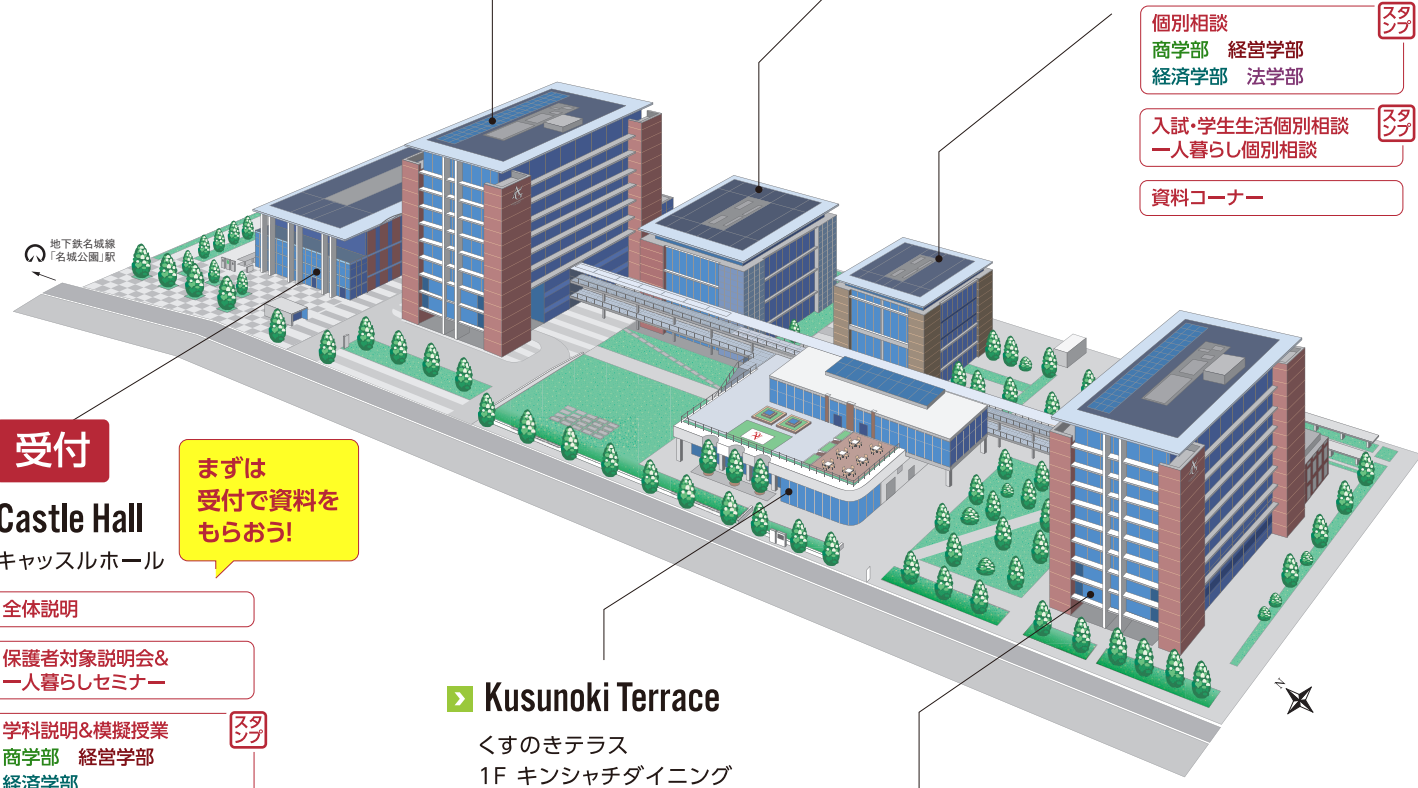

ご来場時の注意事項  
 ①「受付」にて配付資料・グッズをお受け取りの上、ご参加ください。  
 ②事前にタイムテーブル・会場MAP・フロアマップのスクリーンショットを撮っておこう!

スタンプラリー押印会場

施設開放

本学自慢の施設を見学！  
 学内の充実した施設を見学いただけます。

AGALS Tower

アガルスタワー  
 2F キャリアラウンジ

専門アドバイザーが相談に乗ります。進路に関する最新情報、求人情報、先輩の就職活動報告書の閲覧ができ、多くの学生が活用しています。

Intelligence Cube

インテリジェンスキューブ  
 1・2F Cubic Lib(ライブラリー)

ビジネス系の専門書を豊富に取りそろえたライブラリー。データベース化により、国内外の企業情報やマーケティング情報にもアクセスできます。

Hub Cube

ハブキューブ  
 1F ハブラウンジ

自習・休憩、昼食、仲間や教職員との交流などのあらゆるシーンで使える多目的ホール。学生が企画・運営するさまざまなイベントの拠点にもなります。

休憩スペース

まずは受付で資料をもらおう!

- 全体説明
- 保護者対象説明会&一人暮らしセミナー
- 学科説明&模擬授業  
 商学部 経営学部 経済学部

Kusunoki Terrace

くすのきてラス  
 1F キンシャチダイニング  
 2F 猿カフェ

ソファ席やボックス席など約320席を用意し、思い思いのスタイルで食事やくつろぎを楽しむことができます。コンビニも併設しています。

本キャンパスは、SDGsの5つのコンセプトから設計されています。

名城公園キャンパスは人と地球にやさしい先進の環境技術を随所に導入しています。CO2センサーによる外気導入量制御により15分に1回空気が入れ替わりますので安心です。

ALICE Tower

アリススタワー  
 1・2F アカデミックcommons

グループワークやプレゼンテーションなどのアクティブ・ラーニングを活性化する開放的で機能的な学びの空間として設計されています。

- 総合案内
- ランチボックス配付
- キャンパスツアー受付
- スタンプラリー景品交換
- 入試概要説明
- 適性検査対策講座
- 小論文対策講座
- 学科説明&模擬授業  
 学科体験イベント  
 法学部