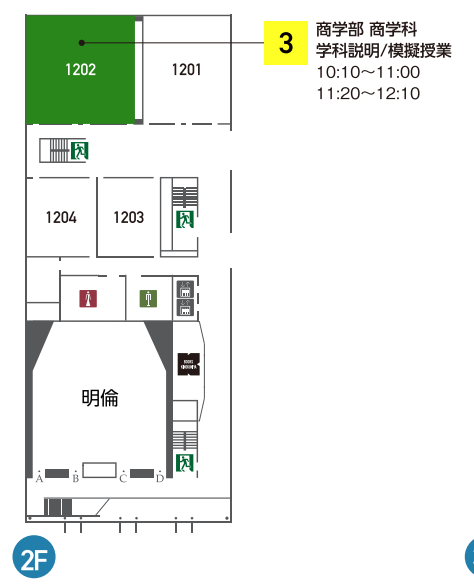

Intelligence Cube

インテリジェンスキューブ  
 1・2F Cubic Lib(ライブラリー)

ビジネス系の専門書を豊富に取りそろえたライブラリー。データベース化により、国内外の企業情報やマーケティング情報にもアクセスできます。

Hub Cube

ハブキューブ  
 1F ハブラウンジ

自習・休憩、昼食、仲間や教職員との交流などのあらゆるシーンで使える多目的ホール。学生が企画・運営するさまざまなイベントの拠点にもなります。

休憩スペース

まずは受付で資料をもらおう!

- 全体説明
- 保護者対象説明会&一人暮らしセミナー
- 学科説明&模擬授業  
 商学部 経営学部 経済学部

Kusunoki Terrace

くすのきてラス  
 1F キンシャチダイニング  
 2F 猿カフェ

ソファ席やボックス席など約320席を用意し、思い思いのスタイルで食事やくつろぎを楽しむことができます。コンビニも併設しています。

本キャンパスは、SDGsの5つのコンセプトから設計されています。

名城公園キャンパスは人と地球にやさしい先進の環境技術を随所に導入しています。CO2センサーによる外気導入量制御により15分に1回空気が入れ替わりますので安心です。

ALICE Tower

アリススタワー  
 1・2F アカデミックcommons

グループワークやプレゼンテーションなどのアクティブ・ラーニングを活性化する開放的で機能的な学びの空間として設計されています。

- 総合案内
- ランチボックス配付
- キャンパスツアー受付
- スタンプラリー景品交換
- 入試概要説明
- 適性検査対策講座
- 小論文対策講座
- 学科説明&模擬授業  
 学科体験イベント  
 法学部

フロアマップ

事前にタイムテーブル・会場MAP・フロアマップのスクリーンショットを撮っておこう!  
 ※当日は参加人数の都合によりサーバーが重くなる可能性があります。

キャッスルホール

ハブキューブ

くすのきてラス

アリススタワー