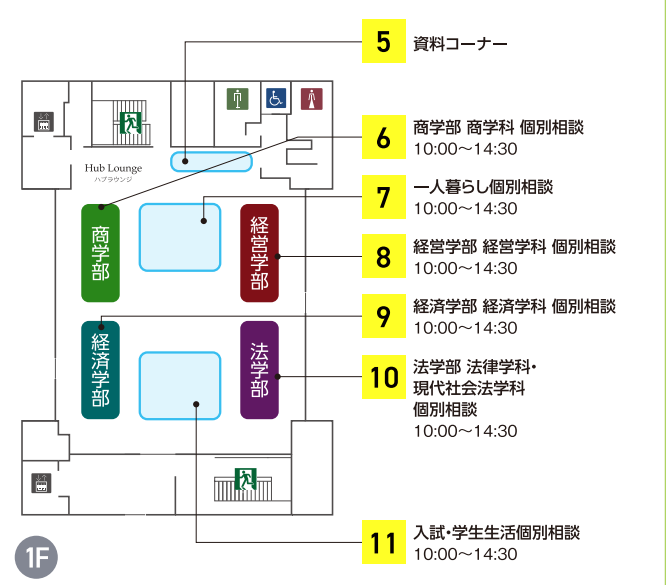

ご来場時の注意事項  
 ①「受付」にて配付資料・グッズをお受け取りの上、ご参加ください。  
 ②事前にタイムテーブル・会場MAP・フロアマップのスクリーンショットを撮っておこう!

スタンプラリー押印会場

施設開放

本学自慢の施設を見学！  
 学内の充実した施設を見学いただけます。

AGALS Tower

アガルスタワー  
 2F キャリアラウンジ

専門アドバイザーが相談に乗ります。進路に関する最新情報、求人情報、先輩の就職活動報告書の閲覧ができ、多くの学生が活用しています。

休憩スペース

まずは受付で資料をもらおう!

- 全体説明
- 保護者対象説明会&一人暮らしセミナー
- 学科説明&模擬授業  
 商学部 経営学部 経済学部

Kusunoki Terrace

くすのきてラス  
 1F キンシャチダイニング  
 2F 猿カフェ

ソファ席やボックス席など約320席を用意し、思い思いのスタイルで食事やくつろぎを楽しむことができます。コンビニも併設しています。

本キャンパスは、SDGsの5つのコンセプトから設計されています。

名城公園キャンパスは人と地球にやさしい先進の環境技術を随所に導入しています。CO2センサーによる外気導入量制御により15分に1回空気が入れ替わりますので安心です。

ALICE Tower

アリススタワー  
 1・2F アカデミックcommons

グループワークやプレゼンテーションなどのアクティブ・ラーニングを活性化する開放的で機能的な学びの空間として設計されています。

- 総合案内
- ランチボックス配付
- キャンパスツアー受付
- スタンプラリー景品交換
- 入試概要説明
- 適性検査対策講座
- 小論文対策講座
- 学科説明&模擬授業  
 学科体験イベント  
 法学部

フロアマップ

事前にタイムテーブル・会場MAP・フロアマップのスクリーンショットを撮っておこう!  
 ※当日は参加人数の都合によりサーバーが重くなる可能性があります。

キャッスルホール

ハブキューブ

くすのきてラス

アリススタワー