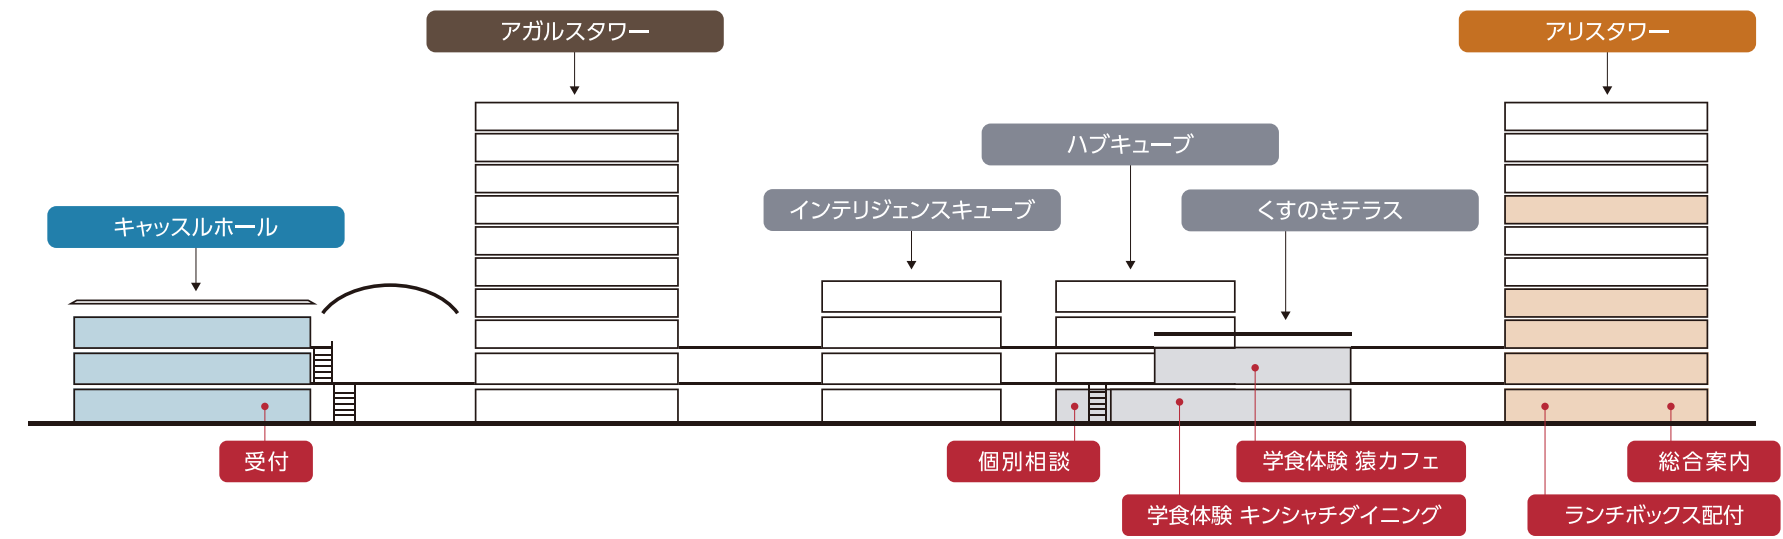

休憩スペース

まずは受付で資料をもらおう!

- 全体説明
- 保護者対象説明会&一人暮らしセミナー
- 学科説明&模擬授業  
 商学部 経営学部 経済学部

Kusunoki Terrace

くすのきてラス  
 1F キンシャチダイニング  
 2F 猿カフェ

ソファ席やボックス席など約320席を用意し、思い思いのスタイルで食事やくつろぎを楽しむことができます。コンビニも併設しています。

本キャンパスは、SDGsの5つのコンセプトから設計されています。

名城公園キャンパスは人と地球にやさしい先進の環境技術を随所に導入しています。CO2センサーによる外気導入量制御により15分に1回空気が入れ替わりますので安心です。

ALICE Tower

アリススタワー  
 1・2F アカデミックcommons

グループワークやプレゼンテーションなどのアクティブ・ラーニングを活性化する開放的で機能的な学びの空間として設計されています。

- 総合案内
- ランチボックス配付
- キャンパスツアー受付
- スタンプラリー景品交換
- 入試概要説明
- 適性検査対策講座
- 小論文対策講座
- 学科説明&模擬授業  
 学科体験イベント  
 法学部

フロアマップ

事前にタイムテーブル・会場MAP・フロアマップのスクリーンショットを撮っておこう!  
 ※当日は参加人数の都合によりサーバーが重くなる可能性があります。

キャッスルホール

ハブキューブ

くすのきてラス

アリススタワー