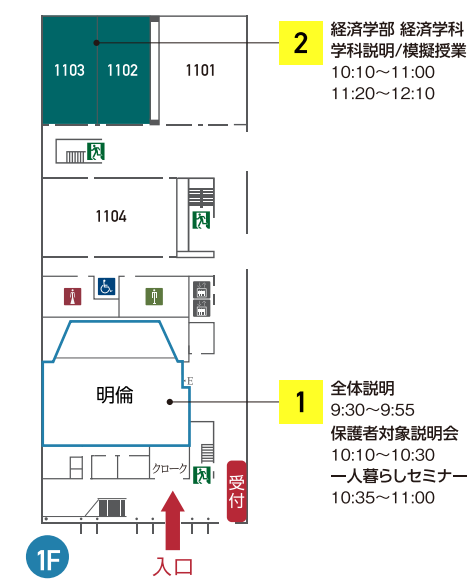

Intelligence Cube

インテリジェンスキューブ  
 1・2F Cubic Lib(ライブラリー)

ビジネス系の専門書を豊富に取りそろえたライブラリー。データベース化により、国内外の企業情報やマーケティング情報にもアクセスできます。

Hub Cube

ハブキューブ  
 1F ハブラウンジ

自習・休憩、昼食、仲間や教職員との交流などのあらゆるシーンで使える多目的ホール。学生が企画・運営するさまざまなイベントの拠点にもなります。

休憩スペース

まずは受付で資料をもらおう!

- 全体説明
- 保護者対象説明会&一人暮らしセミナー
- 学科説明&模擬授業  
 商学部 経営学部 経済学部

Kusunoki Terrace

くすのきてラス  
 1F キンシャチダイニング  
 2F 猿カフェ

ソファ席やボックス席など約320席を用意し、思い思いのスタイルで食事やくつろぎを楽しむことができます。コンビニも併設しています。

本キャンパスは、SDGsの5つのコンセプトから設計されています。

名城公園キャンパスは人と地球にやさしい先進の環境技術を随所に導入しています。CO2センサーによる外気導入量制御により15分に1回空気が入れ替わりますので安心です。

ALICE Tower

アリススタワー  
 1・2F アカデミックcommons

グループワークやプレゼンテーションなどのアクティブ・ラーニングを活性化する開放的で機能的な学びの空間として設計されています。

- 総合案内
- ランチボックス配付
- キャンパスツアー受付
- スタンプラリー景品交換
- 入試概要説明
- 適性検査対策講座
- 小論文対策講座
- 学科説明&模擬授業  
 学科体験イベント  
 法学部

フロアマップ

事前にタイムテーブル・会場MAP・フロアマップのスクリーンショットを撮っておこう!  
 ※当日は参加人数の都合によりサーバーが重くなる可能性があります。

キャッスルホール

ハブキューブ

くすのきてラス

アリススタワー