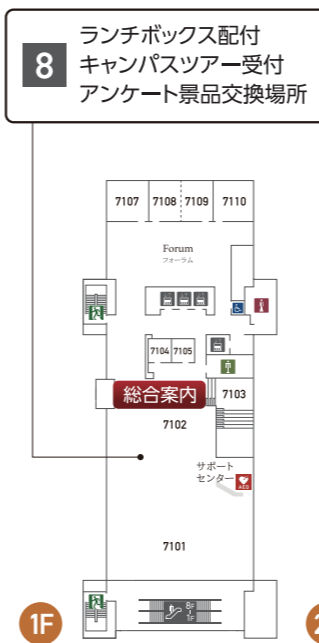

施設開放

本学自慢の施設を見学！  
学内の充実した施設を見学いただけます。

AGALS Tower

アガルスタワー  
2F キャリアラウンジ

専門アドバイザーが相談に乗ります。進路に関する最新情報、求人情報、先輩の就職活動報告書の閲覧ができ、多くの学生が活用しています。

Intelligence Cube

インテリジェンスキューブ  
1・2F Cubic Lib(ライブラリー)

ビジネス系の専門書を豊富に取りそろえたライブラリー。データベース化により、国内外の企業情報やマーケティング情報にもアクセスできます。

Hub Cube

ハブキューブ  
1F ハブラウンジ

自習・休憩、昼食、仲間や教職員との交流などのあらゆるシーンで使える多目的ホール。学生が企画・運営するさまざまなイベントの拠点にもなります。

休憩スペース

受付

Castle Hall

キャッスルホール

- 全体説明
- 保護者対象説明会&一人暮らしセミナー
- 学科説明&模擬授業  
商学部 経営学部  
経済学部 法学部
- 学科体験イベント  
商学部

Kusunoki Terrace

くすのきてラス  
1F キンシャチダイニング  
2F 猿カフェ

休憩スペース

ALICE Tower

アリススタワー  
1・2F アカデミックcommons

グループワークやプレゼンテーションなどのアクティブ・ラーニングを活性化する開放的で機能的な学びの空間として設計されています。

総合案内

- ランチボックス配付
- キャンパスツアー受付
- アンケート景品交換場所
- 入試概要説明
- 特別講座
- 学科説明&模擬授業  
学科体験イベント  
法学部

本キャンパスは、SDGsの5つのコンセプトから設計されています。

名城公園キャンパスは人と地球にやさしい先進の環境技術を随所に導入しています。CO<sub>2</sub>センサーによる外気導入量制御により15分に1回空気が入れ替わりますので安心です。

キャッスルホール

アリススタワー

ハブキューブ