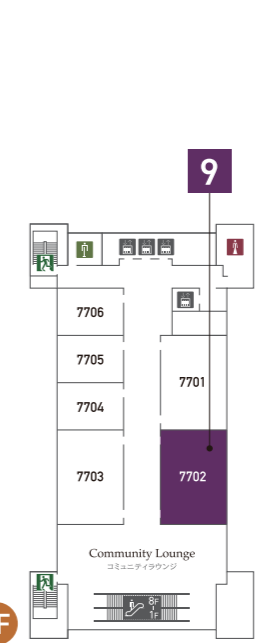

施設開放

本学自慢の施設を見学！  
学内の充実した施設を見学いただけます。

AGALS Tower

アガルスタワー  
2F キャリアラウンジ

専門アドバイザーが相談に乗ります。進路に関する最新情報、求人情報、先輩の就職活動報告書の閲覧ができ、多くの学生が活用しています。

Intelligence Cube

インテリジェンスキューブ  
1・2F Cubic Lib(ライブラリー)

ビジネス系の専門書を豊富に取りそろえたライブラリー。データベース化により、国内外の企業情報やマーケティング情報にもアクセスできます。

Hub Cube

ハブキューブ  
1F ハブラウンジ

自習・休憩、昼食、仲間や教職員との交流などのあらゆるシーンで使える多目的ホール。学生が企画・運営するさまざまなイベントの拠点にもなります。

休憩スペース

受付

Castle Hall

キャッスルホール

- 全体説明
- 保護者対象説明会&一人暮らしセミナー
- 学科説明&模擬授業  
商学部 経営学部  
経済学部 法学部
- 学科体験イベント  
商学部

Kusunoki Terrace

くすのきてラス  
1F キンシャチダイニング  
2F 猿カフェ

休憩スペース

ALICE Tower

アリススタワー  
1・2F アカデミックcommons

グループワークやプレゼンテーションなどのアクティブ・ラーニングを活性化する開放的で機能的な学びの空間として設計されています。

総合案内

- ランチボックス配付
- キャンパスツアー受付
- アンケート景品交換場所
- 入試概要説明
- 特別講座
- 学科説明&模擬授業  
学科体験イベント  
法学部

本キャンパスは、SDGsの5つのコンセプトから設計されています。

名城公園キャンパスは人と地球にやさしい先進の環境技術を随所に導入しています。CO<sub>2</sub>センサーによる外気導入量制御により15分に1回空気が入れ替わりますので安心です。

キャッスルホール

アリススタワー

ハブキューブ