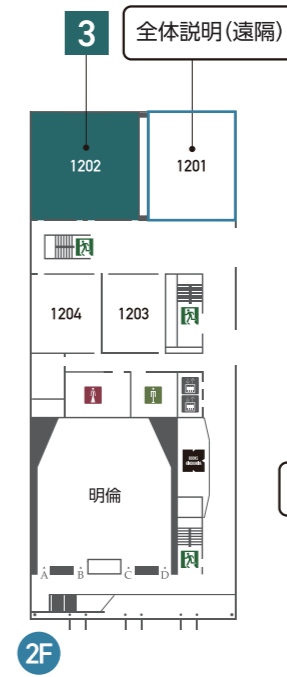

施設開放

本学自慢の施設を見学！
学内の充実した施設を見学いただけます。

AGALS Tower

アガルスタワー
2F キャリアラウンジ

専門アドバイザーが相談に乗ります。進路に関する最新情報、求人情報、先輩の就職活動報告書の閲覧ができ、多くの学生が活用しています。

Intelligence Cube

インテリジェンスキューブ
1・2F Cubic Lib(ライブラリー)

ビジネス系の専門書を豊富に取りそろえたライブラリー。データベース化により、国内外の企業情報やマーケティング情報にもアクセスできます。

Hub Cube

ハブキューブ
1F ハブラウンジ

自習・休憩、昼食、仲間や教職員との交流などのあらゆるシーンで使える多目的ホール。学生が企画・運営するさまざまなイベントの拠点にもなります。

休憩スペース

受付

Castle Hall

キャッスルホール

- 全体説明
- 保護者対象説明会&一人暮らしセミナー
- 学科説明&模擬授業
  商学部 経営学部
  経済学部 法学部
- 学科体験イベント
  商学部

Kusunoki Terrace

くすのきてラス
1F キンシャチダイニング
2F 猿カフェ

休憩スペース

ALICE Tower

アリススタワー
1・2F アカデミックcommons

グループワークやプレゼンテーションなどのアクティブ・ラーニングを活性化する開放的で機能的な学びの空間として設計されています。

総合案内

- ランチボックス配付
- キャンパスツアー受付
- アンケート景品交換場所
- 入試概要説明
- 特別講座
- 学科説明&模擬授業
  学科体験イベント
  法学部

本キャンパスは、SDGsの5つのコンセプトから設計されています。

名城公園キャンパスは人と地球にやさしい先進の環境技術を随所に導入しています。CO₂センサーによる外気導入量制御により15分に1回空気が入れ替わりますので安心です。

キャッスルホール

アリススタワー

ハブキューブ