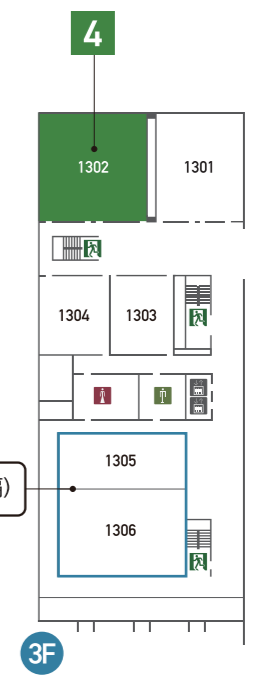

施設開放

本学自慢の施設を見学！
学内の充実した施設を見学いただけます。

AGALS Tower

アガルスタワー
2F キャリアラウンジ

専門アドバイザーが相談に乗ります。進路に関する最新情報、求人情報、先輩の就職活動報告書の閲覧ができ、多くの学生が活用しています。

Intelligence Cube

インテリジェンスキューブ
1・2F Cubic Lib(ライブラリー)

ビジネス系の専門書を豊富に取りそろえたライブラリー。データベース化により、国内外の企業情報やマーケティング情報にもアクセスできます。

Hub Cube

ハブキューブ
1F ハブラウンジ

自習・休憩、昼食、仲間や教職員との交流などのあらゆるシーンで使える多目的ホール。学生が企画・運営するさまざまなイベントの拠点にもなります。

休憩スペース

受付

Castle Hall

キャッスルホール

- 全体説明
- 保護者対象説明会&一人暮らしセミナー
- 学科説明&模擬授業
  商学部 経営学部
  経済学部 法学部
- 学科体験イベント
  商学部

Kusunoki Terrace

くすのきてラス
1F キンシャチダイニング
2F 猿カフェ

休憩スペース

ALICE Tower

アリススタワー
1・2F アカデミックcommons

グループワークやプレゼンテーションなどのアクティブ・ラーニングを活性化する開放的で機能的な学びの空間として設計されています。

総合案内

- ランチボックス配付
- キャンパスツアー受付
- アンケート景品交換場所
- 入試概要説明
- 特別講座
- 学科説明&模擬授業
  学科体験イベント
  法学部

本キャンパスは、SDGsの5つのコンセプトから設計されています。

名城公園キャンパスは人と地球にやさしい先進の環境技術を随所に導入しています。CO₂センサーによる外気導入量制御により15分に1回空気が入れ替わりますので安心です。

キャッスルホール

アリススタワー

ハブキューブ