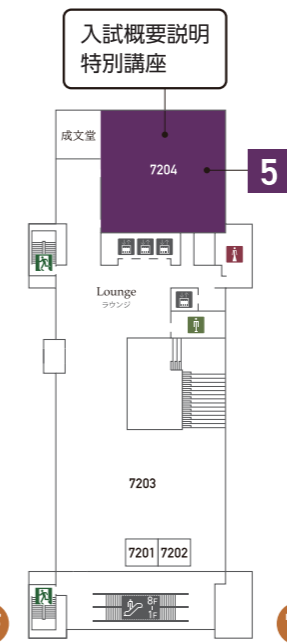

施設開放

本学自慢の施設を見学！  
学内の充実した施設を見学いただけます。

AGALS Tower

アガルスタワー  
2F キャリアラウンジ

専門アドバイザーが相談に乗ります。進路に関する最新情報、求人情報、先輩の就職活動報告書の閲覧ができ、多くの学生が活用しています。

Intelligence Cube

インテリジェンスキューブ  
1・2F Cubic Lib(ライブラリー)

ビジネス系の専門書を豊富に取りそろえたライブラリー。データベース化により、国内外の企業情報やマーケティング情報にもアクセスできます。

Hub Cube

ハブキューブ  
1F ハブラウンジ

自習・休憩、昼食、仲間や教職員との交流などのあらゆるシーンで使える多目的ホール。学生が企画・運営するさまざまなイベントの拠点にもなります。

休憩スペース

受付

Castle Hall

キャッスルホール

- 全体説明
- 保護者対象説明会&一人暮らしセミナー
- 学科説明&模擬授業  
商学部 経営学部  
経済学部 法学部
- 学科体験イベント  
商学部

Kusunoki Terrace

くすのきてラス  
1F キンシャチダイニング  
2F 猿カフェ

休憩スペース

ALICE Tower

アリススタワー  
1・2F アカデミックcommons

グループワークやプレゼンテーションなどのアクティブ・ラーニングを活性化する開放的で機能的な学びの空間として設計されています。

総合案内

- ランチボックス配付
- キャンパスツアー受付
- アンケート景品交換場所
- 入試概要説明
- 特別講座
- 学科説明&模擬授業  
学科体験イベント  
法学部

本キャンパスは、SDGsの5つのコンセプトから設計されています。

名城公園キャンパスは人と地球にやさしい先進の環境技術を随所に導入しています。CO<sub>2</sub>センサーによる外気導入量制御により15分に1回空気が入れ替わりますので安心です。

キャッスルホール

アリススタワー

ハブキューブ