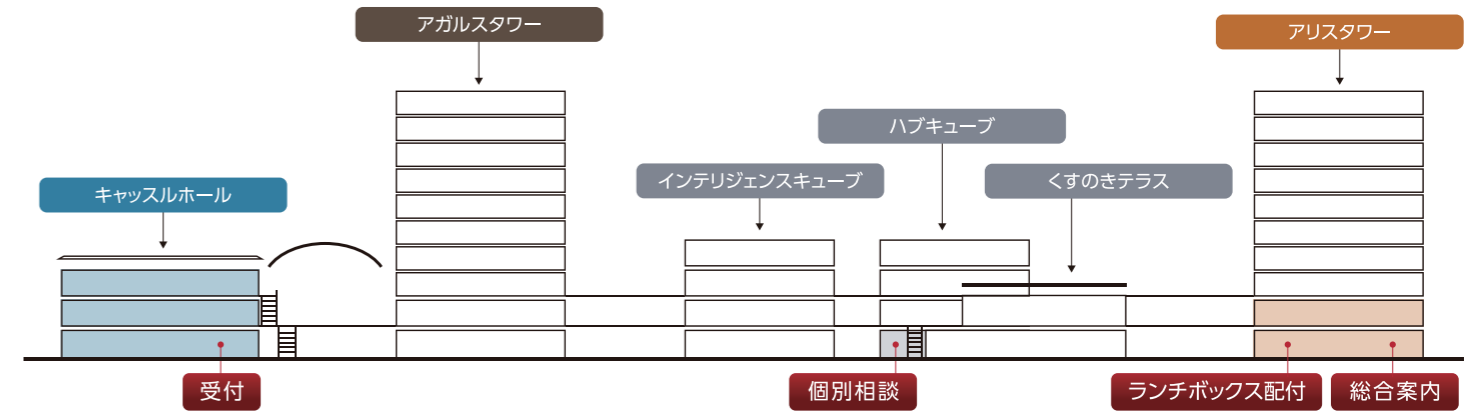

Hub Cube

ハブキューブ  
1F ハブラウンジ

自習・休憩、昼食、仲間や教職員との交流などのあらゆるシーンで使える多目的ホール。学生が企画・運営するさまざまなイベントの拠点にもなります。

休憩スペース

受付

Castle Hall

キャッスルホール

- 全体説明
- 保護者対象説明会&一人暮らしセミナー
- 学科説明&模擬授業  
商学部 経営学部  
経済学部 法学部
- 学科体験イベント  
商学部

Kusunoki Terrace

くすのきてラス  
1F キンシャチダイニング  
2F 猿カフェ

休憩スペース

ALICE Tower

アリススタワー  
1・2F アカデミックcommons

グループワークやプレゼンテーションなどのアクティブ・ラーニングを活性化する開放的で機能的な学びの空間として設計されています。

総合案内

- ランチボックス配付
- キャンパスツアー受付
- アンケート景品交換場所
- 入試概要説明
- 特別講座
- 学科説明&模擬授業  
学科体験イベント  
法学部

本キャンパスは、SDGsの5つのコンセプトから設計されています。

名城公園キャンパスは人と地球にやさしい先進の環境技術を随所に導入しています。CO<sub>2</sub>センサーによる外気導入量制御により15分に1回空気が入れ替わりますので安心です。

キャッスルホール

アリススタワー

ハブキューブ