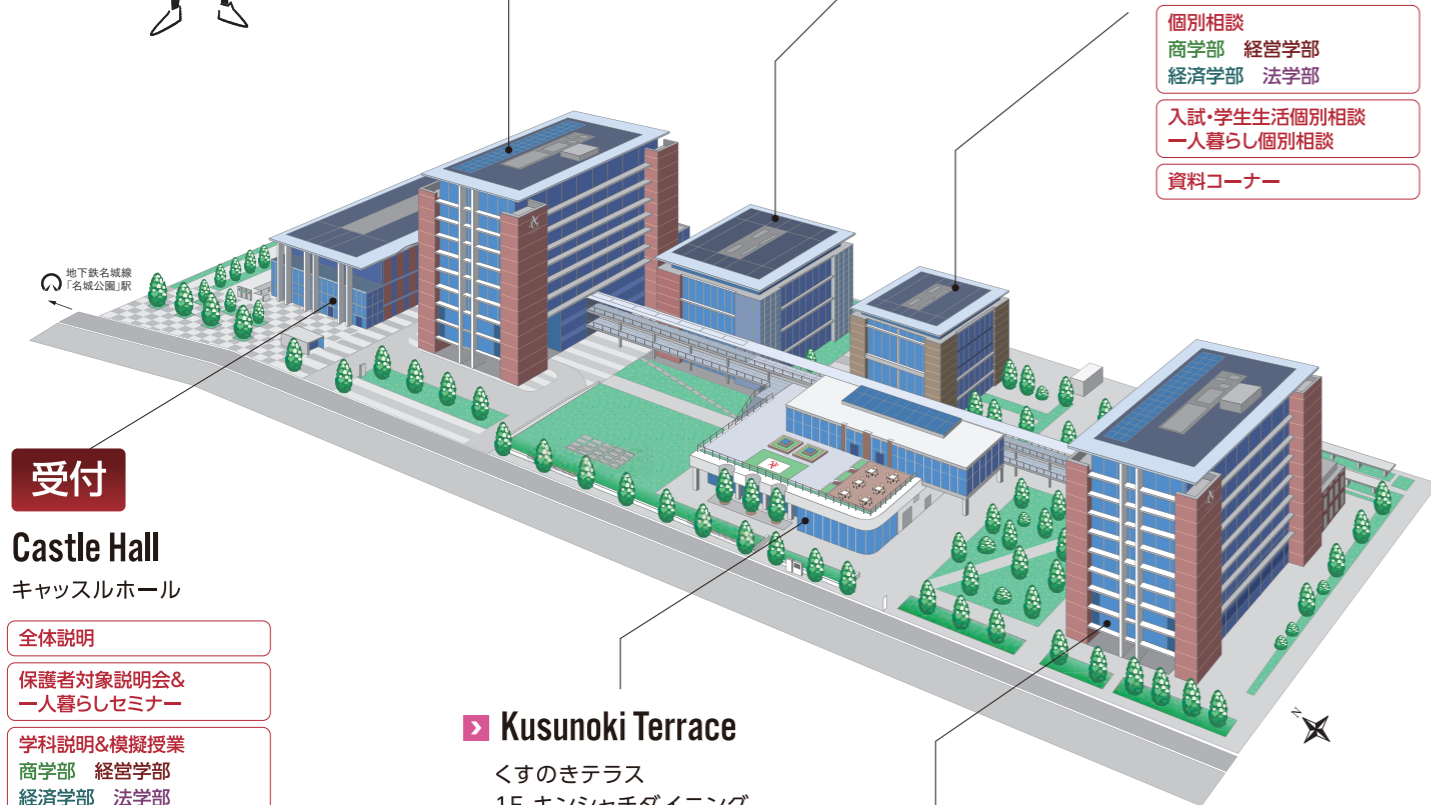

施設開放

本学自慢の施設を見学！  
学内の充実した施設を見学いただけます。

AGALS Tower

アガルスタワー  
2F キャリアラウンジ

専門アドバイザーが相談に乗ります。進路に関する最新情報、求人情報、先輩の就職活動報告書の閲覧ができ、多くの学生が活用しています。

Intelligence Cube

インテリジェンスキューブ  
1・2F Cubic Lib(ライブラリー)

ビジネス系の専門書を豊富に取りそろえたライブラリー。データベース化により、国内外の企業情報やマーケティング情報にもアクセスできます。

Hub Cube

ハブキューブ  
1F ハブラウンジ

自習・休憩、昼食、仲間や教職員との交流などのあらゆるシーンで使える多目的ホール。学生が企画・運営するさまざまなイベントの拠点にもなります。

休憩スペース

受付

Castle Hall

キャッスルホール

- 全体説明
- 保護者対象説明会&一人暮らしセミナー
- 学科説明&模擬授業  
商学部 経営学部  
経済学部 法学部
- 学科体験イベント  
商学部

Kusunoki Terrace

くすのきてラス  
1F キンシャチダイニング  
2F 猿カフェ

休憩スペース

ALICE Tower

アリススタワー  
1・2F アカデミックcommons

グループワークやプレゼンテーションなどのアクティブ・ラーニングを活性化する開放的で機能的な学びの空間として設計されています。

総合案内

- ランチボックス配付
- キャンパスツアー受付
- アンケート景品交換場所
- 入試概要説明
- 特別講座
- 学科説明&模擬授業  
学科体験イベント  
法学部

本キャンパスは、SDGsの5つのコンセプトから設計されています。

名城公園キャンパスは人と地球にやさしい先進の環境技術を随所に導入しています。CO<sub>2</sub>センサーによる外気導入量制御により15分に1回空気が入れ替わりますので安心です。

キャッスルホール

アリススタワー

ハブキューブ