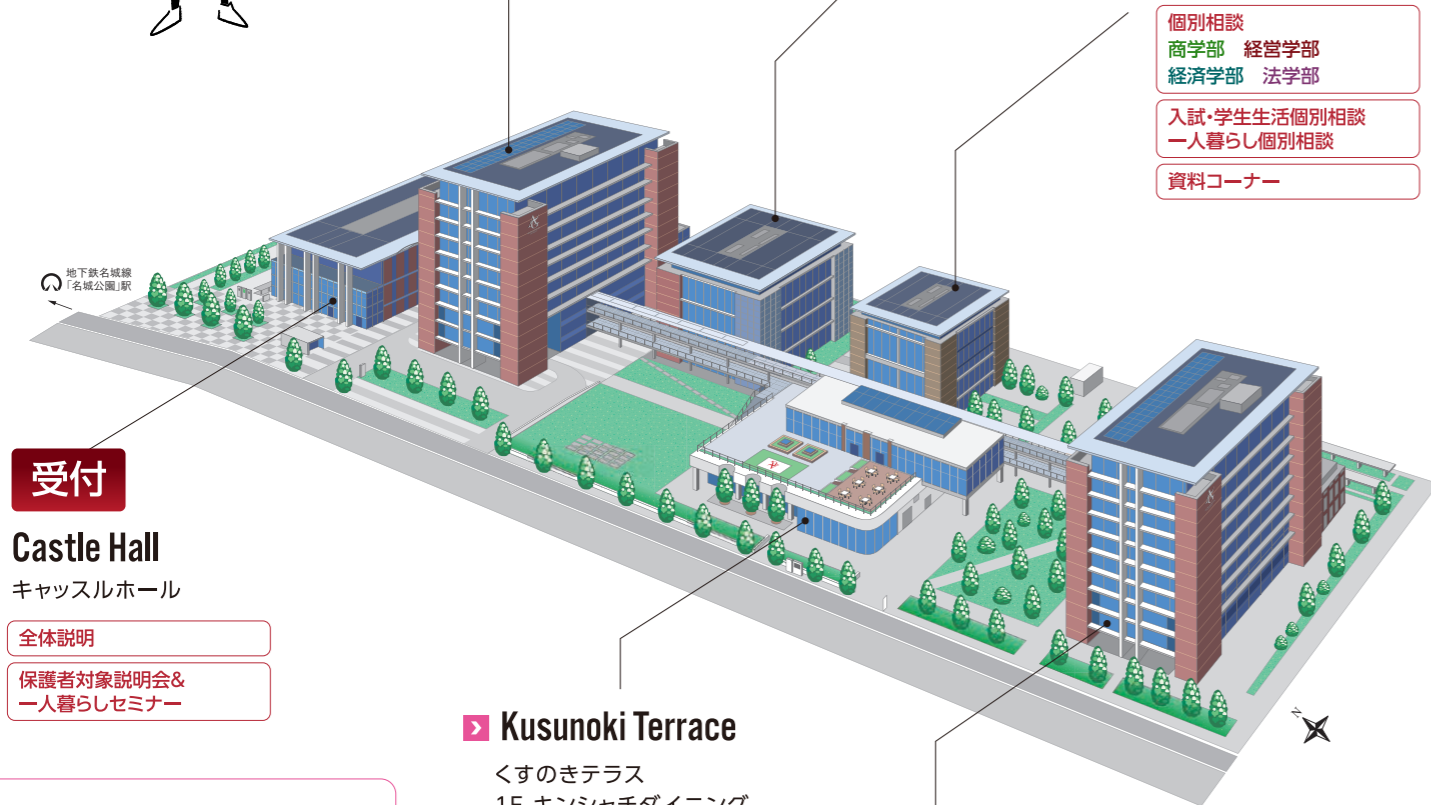

施設開放

本学自慢の施設を見学！
学内の充実した施設を見学いただけます。

AGALS Tower

アガルスタワー
2F キャリアラウンジ

専門アドバイザーが相談に乗ります。進路に関する最新情報、求人情報、先輩の就職活動報告書の閲覧ができ、多くの学生が活用しています。

Intelligence Cube

インテリジェンスキューブ
1・2F Cubic Lib(ライブラリー)

ビジネス系の専門書を豊富に取りそろえたライブラリー。データベース化により、国内外の企業情報やマーケティング情報にもアクセスできます。

Hub Cube

ハブキューブ
1F ハブラウンジ

自習・休憩、昼食、仲間や教職員との交流などのあらゆるシーンで使える多目的ホール。学生が企画・運営するさまざまなイベントの拠点にもなります。

休憩スペース

受付

Castle Hall

キャッスルホール

- 全体説明
- 保護者対象説明会&一人暮らしセミナー

- 個別相談
商学部 経営学部
経済学部 法学部
- 入試・学生生活個別相談
一人暮らし個別相談
- 資料コーナー

Kusunoki Terrace

くすのきテラス
1F キンシャチダイニング
2F 猿カフェ

休憩スペース

ソファ席やボックス席など約320席を用意し、思い思いのスタイルで食事やくつろぎを楽しむことができます。コンビニも併設しています。

ALICE Tower

アリススタワー
1・2F アカデミックcommons

グループワークやプレゼンテーションなどのアクティブ・ラーニングを活性化する開放的で機能的な学びの空間として設計されています。

- 総合案内
- ランチボックス配付
- キャンパスツアー受付
- アンケート景品交換場所
- 入試概要説明
- 特別講座

本キャンパスは、SDGsの5つのコンセプトから設計されています。

名城公園キャンパスは人と地球にやさしい先進の環境技術を随所に導入しています。CO₂センサーによる外気導入量制御により15分に1回空気が入り替わりますので安心です。