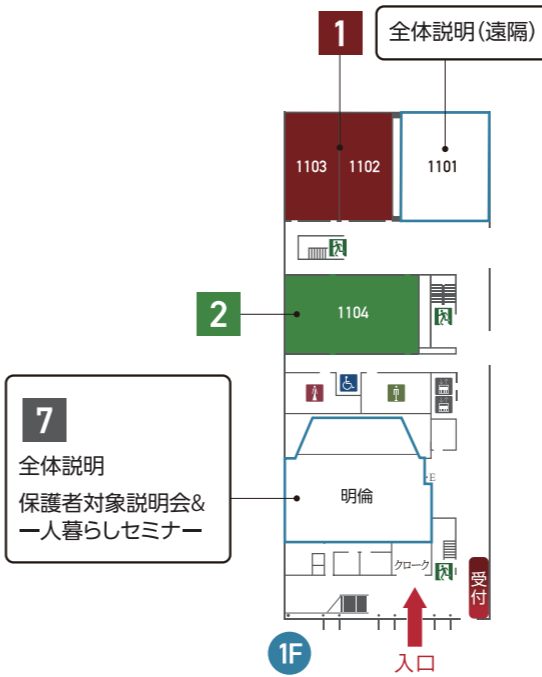

施設開放

本学自慢の施設を見学！  
学内の充実した施設を見学いただけます。

AGALS Tower

アガルスタワー  
2F キャリアラウンジ

専門アドバイザーが相談に乗ります。進路に関する最新情報、求人情報、先輩の就職活動報告書の閲覧ができ、多くの学生が活用しています。

Intelligence Cube

インテリジェンスキューブ  
1・2F Cubic Lib(ライブラリー)

ビジネス系の専門書を豊富に取りそろえたライブラリー。データベース化により、国内外の企業情報やマーケティング情報にもアクセスできます。

Hub Cube

ハブキューブ  
1F ハブラウンジ

自習・休憩、昼食、仲間や教職員との交流などのあらゆるシーンで使える多目的ホール。学生が企画・運営するさまざまなイベントの拠点にもなります。

休憩スペース

受付

Castle Hall

キャッスルホール

- 全体説明
- 保護者対象説明会&一人暮らしセミナー
- 学科説明&模擬授業  
商学部 経営学部  
経済学部 法学部
- 学科体験イベント  
商学部

Kusunoki Terrace

くすのきてラス  
1F キンシャチダイニング  
2F 猿カフェ

休憩スペース

ALICE Tower

アリススタワー  
1・2F アカデミックcommons

グループワークやプレゼンテーションなどのアクティブ・ラーニングを活性化する開放的で機能的な学びの空間として設計されています。

総合案内

- ランチボックス配付
- キャンパスツアー受付
- アンケート景品交換場所
- 入試概要説明
- 特別講座
- 学科説明&模擬授業  
学科体験イベント  
法学部

本キャンパスは、SDGsの5つのコンセプトから設計されています。

名城公園キャンパスは人と地球にやさしい先進の環境技術を随所に導入しています。CO<sub>2</sub>センサーによる外気導入量制御により15分に1回空気が入れ替わりますので安心です。

キャッスルホール

アリススタワー

ハブキューブ